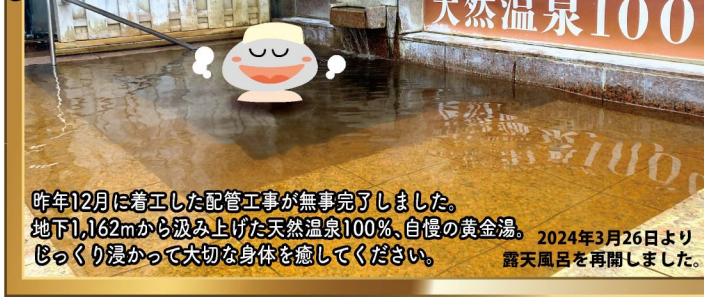

## 遂に復活！テルメ自慢の黄金湯！ 源泉掛け流し

テルメ商品券  
キャンペーン

商品券1万円分  
入場650円券3枚

平日入場無料券3枚

3枚ずつ進呈

2024年5月31日まで開催

日	月	火	水	木	金	土
毎月26日 ポイント5倍	1 Bingo 14:00~ 白濁の湯	2 テルメ会員様 ポイント2倍	3 Bingo 14:00~ テルメ会員様 ポイント2倍	4 白濁の湯 テルメ会員様 ポイント2倍	5 Bingo 14:00~ 爆風 ロウリュ 檜の湯 露天風呂(奥)	6 「本日の湯」 カモミールの かおり湯
7 日曜限定 アヒルの湯 奥の露天風呂	8 Bingo 14:00~ 白濁の湯	9 テルメ金沢 カラオケイベント 13:30~ 浴場ホール 13:30~ テルメ会員様 ポイント2倍	10 ※ビンゴ開催無し テルメ会員様 ポイント2倍	11 白濁の湯 テルメ会員様 ポイント2倍	12 Bingo 14:00~ 爆風 ロウリュ 檜の湯 露天風呂(奥)	13 「本日の湯」 ジャスミンの かおり湯
14 【歌謡ショー】 アルシュ フラメンコショー 【同時公演】 舞踊ショー 劇団「晴れるや」主催 14:00開演 1Fホール 観覧無料 アヒルの湯(露天奥)	15 Bingo 14:00~ 白濁の湯	16 テルメ会員様 ポイント2倍	17 Bingo 14:00~ テルメ会員様 ポイント2倍	18 白濁の湯 テルメ会員様 ポイント2倍	19 Bingo 14:00~ 爆風 ロウリュ 檜の湯 露天風呂(奥)	20 「本日の湯」 森林浴の湯
21 日曜限定 アヒルの湯 奥の露天風呂	22 Bingo 14:00~ 白濁の湯	23 テルメ金沢 カラオケイベント 13:30~ 浴場ホール 13:30~ テルメ会員様 ポイント2倍	24 Bingo 14:00~ テルメ会員様 ポイント2倍	25 白濁の湯 テルメ会員様 ポイント2倍	26 ※ビンゴ 開催無し 爆風ロウリュ 会員感謝デー ポイント5倍 檜の湯(露天奥)	27 生 ほうじ茶の湯
28 日曜限定 アヒルの湯 奥の露天風呂	29 Bingo 14:00~ 白濁の湯	30 テルメ会員様 ポイント2倍	4月お薦めのひとしな ねまる 春野菜の天丼 困 春キャベツと新玉の牛すじスープ 油湯 アザリと春キャベツの塩焼きそば			
			4月のひとしな テーマ 「ごちそう春野菜」			

### 爆風ロウリュ

予約不要 自由参加 毎週金曜日

リオン岡田

	男性	女性
高温サウナ	19:00	19:30
ウナ	20:00	20:30
ナ	21:00	21:30
ナ	22:00	1回10分